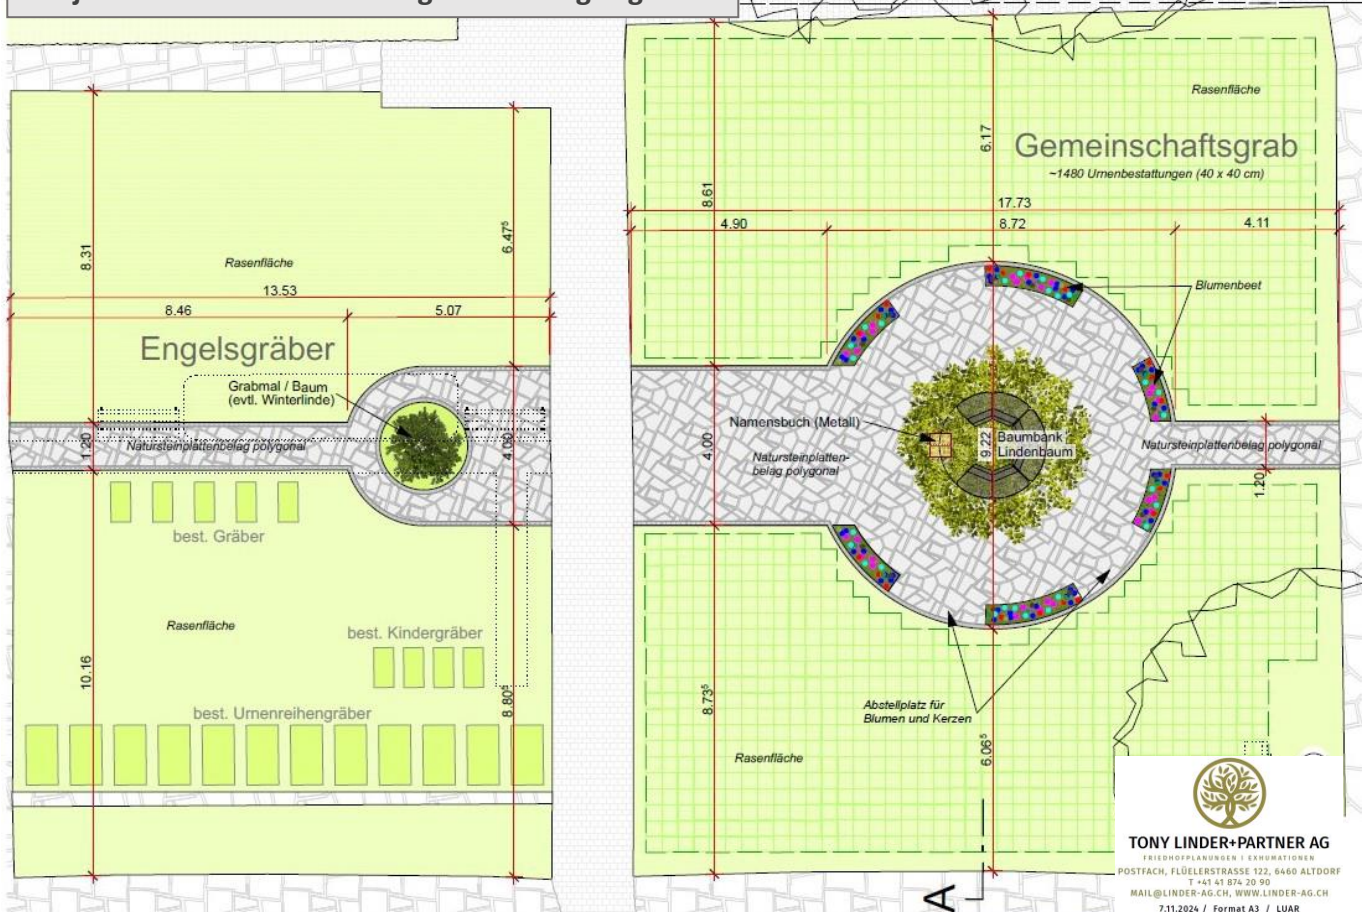

FRIEDHOF LENK

Projekt Urnen Gemeinschaftsgrab und Engelsgräber

TONY LINDER+PARTNER AG
 FRIEDHOFPLANUNGEN | GEBÄUDEENTWURF
 POSTFACH, FLÜELERSTRASSE 122, 6460 ALTDORF
 T +41 41 874 20 90
 MAIL@LINDER-AG.CH, WWW.LINDER-AG.CH
 7.11.2024 / Format A3 / LUAR